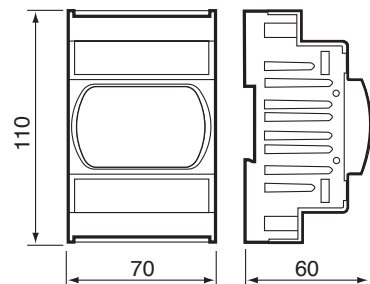

comtool

ir33 universal je kompatibilní s novým konfiguračním nástrojem pro parametrické regulátory CAREL, pro rychlé a praktické nastavení aplikace.

Montáž & rozměry (mm)

Montáž do panelu

Montáž na DIN lištu