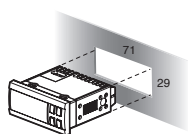

Připojena mohou být následující čidla:

- 0 – NTC Standard, rozsah -50 až 90 °C
 - 1 – NTC Enhanced, rozsah -40 až 150 °C
 - 2 – PTC Standard, rozsah -50 až 150 °C
 - 3 – PT1000 Standard, rozsah -50 až 150 °C
- Typ čidla zvolíte nastavením parametru.

comtool

ir33 universal je kompatibilní s novým konfiguračním nástrojem pro parametrické regulátory CAREL, pro rychlé a praktické nastavení aplikace.

Montáž & rozměry (mm)

Montáž do panelu

Montáž na DIN lištu