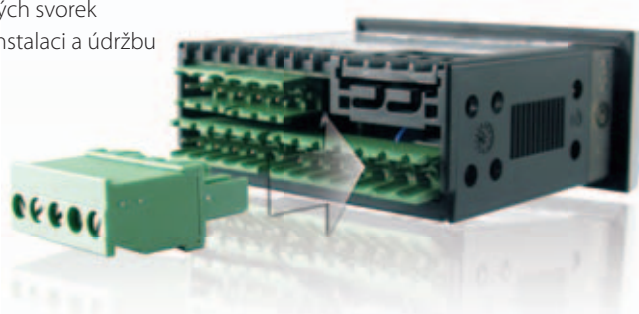

Nová generace...
...kontinuita, inovace, design

CAREL

air33

I n t e g r a t e d C o n t r o l S o l u t i o n s & E n e r g y S a v i n g s

ir33 universal je navržen pro vylepšení a rozšíření řady ir32 universal. Modely, které jsou momentálně k dispozici, obsahují pouze teplotní vstupy a z toho vyplývá, že se hodí k řízení teploty v HVAC/R a/nebo všeobecných aplikací, vyžadujících užití termostatu v rozsahu -50 až 150 °C.

Nový **ir33 universal** je pokročilý regulátor se všemi vlastnostmi, které se vyskytovaly již v předešlé řadě, a navíc obsahuje další nové vylepšené funkce, jako je automatické ladění PID, ovládání hodin a časových skupin. Výrobek obsahuje snadno použitelné uživatelské rozhraní, navazující na předešlou verzi, a zároveň jsou na displej přidány další symboly a navigační menu, čímž je uživatelské rozhraní ještě přívětivější.

připojení

Užití zásuvných svorek usnadňuje instalaci a údržbu jednotky.

ir33 universal je vybaven displejem, který obsahuje 3 číslice s desetinnou čárkou, znaménkem minus a ikony zjednodušující čtení hodnot a kontrolu provozního stavu.

displej

rozměrný displej s ikonami usnadňuje nastavení parametrů

instalace

všechny modely jsou vybaveny zásuvnými svorkami. Jednotky mohou být programované pomocí klávesnice, klíčem, dálkovým ovládáním nebo programem ComTool