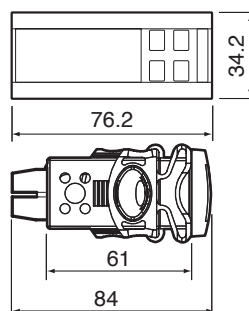

comtool

ir33 universal je kompatibilní s novým konfiguračním nástrojem pro parametrické regulátory CAREL, pro rychlé a praktické nastavení aplikace.

Montáž & rozměry (mm)

Montáž do panelu

Montáž na DIN lištu